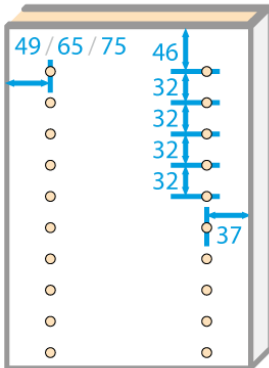

Schrankseiten

Rohdichte: ca. 680 – 720 kg/m³, je nach Stärke
Verleimung: P2-V20 E1
Ausführung: Melaminharzbeschichtete Spanplatte weiss
Bohrung: Raster 32/5 **halbgebohrt** , **37/57 mm**
Länge: 207 / 280 cm
Kante: 2 Längskanten 0.7 mm

Preis: per Laufmeter

Stärke mm	13 cm	32 cm	40 cm	55 cm	58 cm
16	12.50	14.00	16.00	19.00	19.50
19	13.50	15.00	16.50	19.50	19.90

Sonderbohrung:

MITTERBERGER, Holz- & Plattenhandel, Brunnenwiesenstr. 4, 8172 Niederglatt
Tel: 044/851 50 00, Fax: 044/850 49 48, e-mail: info@mitterberger.ch, www.mitterberger.ch